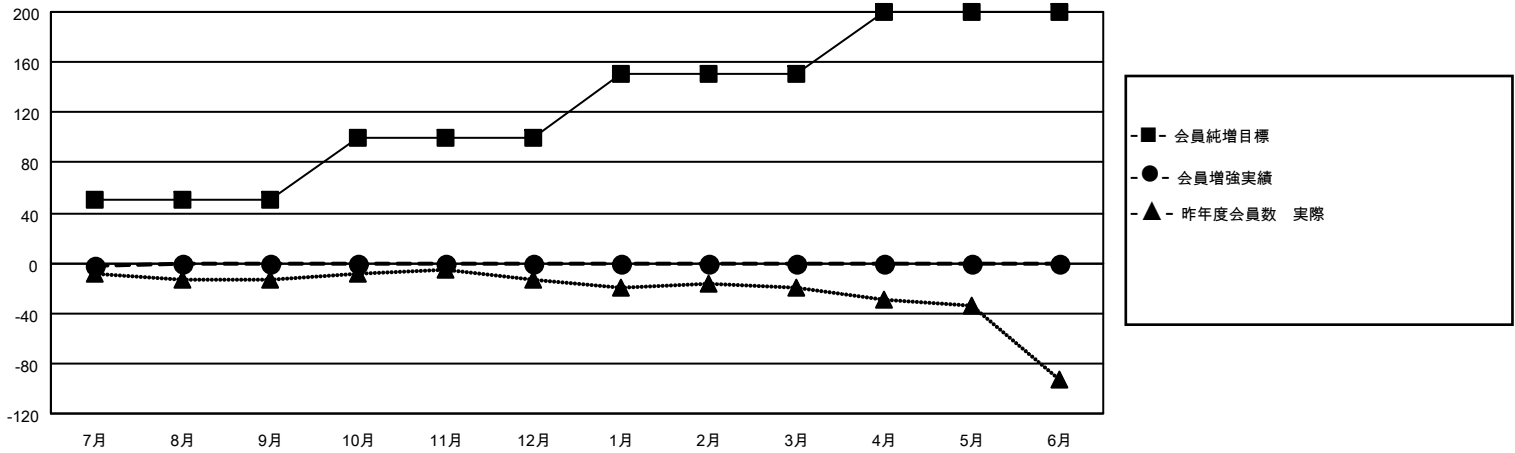

# MONTHLY MEMBERSHIP PROGRESS REPORT

地域 JAPAN

District 332 C

Results as of: 7/31/2021

クラブ				名			
結果：2021-2022				結果：2021-2022			
四半期	新クラブ目標	新クラブ	解散クラブ	四半期	会員純増目標	会員増強実績	退会者(転籍を含む)実際
7月/8月/9月	0	0	0	7月/8月/9月	50	9	11
10月/11月/12月	0	0	0	10月/11月/12月	50	0	0
1月/2月/3月	0	0	0	1月/2月/3月	50	0	0
4月/5月/6月	0	0	0	4月/5月/6月	50	0	0

新クラブ目標及び実績累計

会員目標及び実績累計

解散クラブ: 0	8 CLUBS OF 54 一名以上の新会員を登録	<b>男女別</b> 男性 1,097 (71.70%) 女性 433 (28.30%)
<b>退会者</b> 物故会員 0 クラブ解散 0 その他 11 合計 11	<a href="#">会員累計データを見るには、ここをクリック</a>	世帯主/家族会員合計 707 国際会費半額の家族会員 390