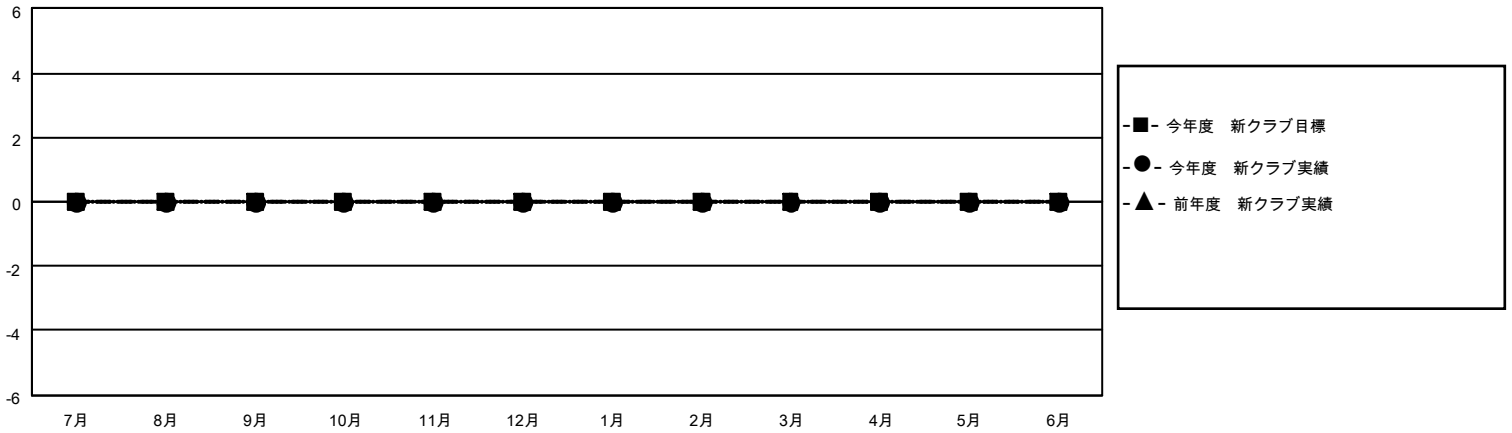

MONTHLY MEMBERSHIP PROGRESS REPORT

地域 JAPAN

District 332 C

Results as of: 7/31/2021

クラブ				名			
結果：2021-2022				結果：2021-2022			
四半期	新クラブ目標	新クラブ	解散クラブ	四半期	会員純増目標	会員増強実績	退会者(転籍を含む)実際
7月/8月/9月	0	0	0	7月/8月/9月	50	9	11
10月/11月/12月	0	0	0	10月/11月/12月	50	0	0
1月/2月/3月	0	0	0	1月/2月/3月	50	0	0
4月/5月/6月	0	0	0	4月/5月/6月	50	0	0

新クラブ目標及び実績累計